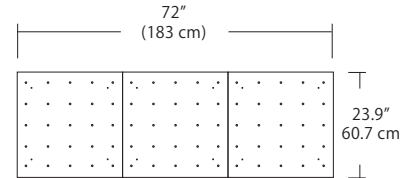

## Dimensions

## Quatro

**Square Configurations** - See [Quatro Square Configurations](#) section of our website for specification information (#)

**4S (4' 2x2' / 9 Port)**  
MSQ-2409-##-4S-##

**6S (6' 3x3 / 25 Port)**  
MSQ-2425-##-6S-##

- BL** Matte Black
- PC** Pol. Chrome
- WH** White
- SG** Satin Gold
- BZ** Bronze
- SS** Satin Silver

MPC

**Linear Configurations** - See [Quatro Linear Configurations](#) section of our website for specification information (#)

**4L (4'x2' / 9 Port)**  
MSQ-2409-##-4L-##

**6L (6'x2' / 25 Port)**  
MSQ-2425-##-6L-##