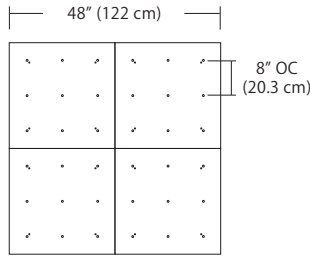

## Dimensions

## Quatro

**Square Configurations** - See [Quatro Square Configurations](#) section of our website for specification information (#)

**4S (4' 2x2' / 9 Port)**  
MSQ-2409-##-4S-##

**6S (6' 3x3 / 25 Port)**  
MSQ-2425-##-6S-##