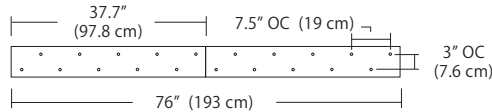

## Dimensions

**4L (4'x2' / 9 Port)**  
MSQ-2409-##-4L-##

**6L (6'x2' / 25 Port)**  
MSQ-2425-##-6L-##

## Duo

**Linear Configurations** - See [Duo Linear Configurations](#) section of our website for specification information (#)

**6L (6'4"x6" / 10 Port)**  
MSD-3810-##-6L-##

MPC

- BL** Matte Black
- PC** Pol. Chrome
- WH** White
- SG** Satin Gold
- BZ** Bronze
- SS** Satin Silver