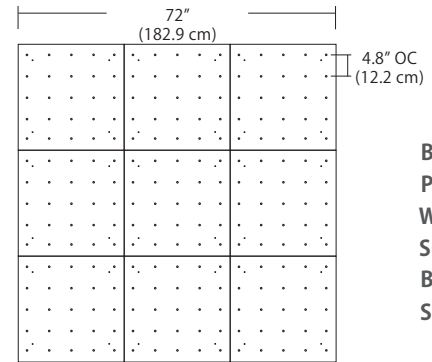

## Dimensions

## Quatro

**Square Configurations** - See [Quatro Square Configurations](#) section of our website for specification information (#)

**4S (4' 2x2' / 9 Port)**  
MSQ-2409-##-4S-##

**6S (6' 3x3 / 25 Port)**  
MSQ-2425-##-6S-##