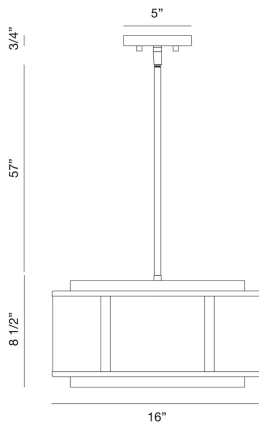

TAMBOURO, 3 LITGH CONVERTIBLE PENDANT

PRODUCT DETAILS

No. / Non.	:	38274-015
Product Color / Couleur du produit	:	MATTE BLACK WITH SATIN NICKEL
Product Material / Matériau du produit	:	METAL
Shade / Accent Colour / Ombre / Couleur d'accent	:	CLEAR GLASS
Shade / Accent Material / Ombre / Matériel d'accent	:	GLASS
Diameter	:	16"
Height / La taille	:	8.5"
Weight / Poids	:	14lbs

LIGHT SOURCE DETAILS

Number of Bulbs	:	3
Light Source	:	Incandescent
Light Source Type / Type de source lumineuse	:	B10
Input Voltage / Tension d'entrée	:	120V
Bulb Voltage / Tension de l'ampoule	:	120V
Socket Type / Type de prise	:	E12
Wattage	:	60W
Total Wattage / Puissance totale	:	180W
Bulb Included	:	No
Dimmable / Dimmable	:	Yes

Options Available

ITEM NO.	FINISH	SHADE
38274-015	MATTE BLACK WITH SATIN NICKEL	CLEAR GLASS

TECHNICAL DETAILS

Hanging Support Type / Type de support suspendu	:	ROD
Hanging Support Length / Longueur de support suspendu	:	57"
Rods Included	:	3"+6"+12"+18"+18"
Canopy / Backplate Height / Canopée / Hauteur	:	5"
Backplate	:	
Canopy / Backplate Dia.	:	0.75"
Location	:	DRY
Approval	:	