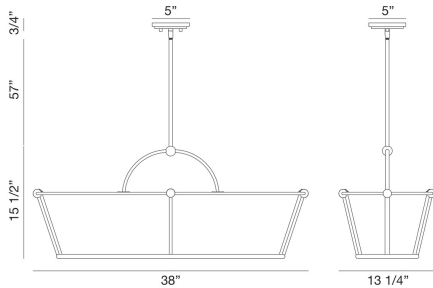

PULITO, 6 LT ISLAND PENDANT

Options Available

ITEM NO.	FINISH	SHADE
39046-017	MATTER BLACK	BLACK
39046-027	POLISHED NICKEL	NICKEL

PRODUCT DETAILS

No. / Non.	:	39046-027
Product Color / Couleur du produit	:	POLISHED NICKEL
Shade / Accent Colour / Ombre / Couleur d'accent	:	NICKEL
Length / Longueur	:	38"
Width / Largeur	:	13.25"
Height / La taille	:	15.75"
Weight / Poids	:	11lbs

LIGHT SOURCE DETAILS

Number of Bulbs	:	6
Light Source	:	Incandescent
Light Source Type / Type de source lumineuse	:	B10
Input Voltage / Tension d'entrée	:	120V
Bulb Voltage / Tension de l'ampoule	:	120V
Socket Type / Type de prise	:	E12
Wattage	:	60W
Total Wattage / Puissance totale	:	360W
Bulb Included	:	No
Dimmable / Dimmable	:	Yes

TECHNICAL DETAILS

Hanging Support Type / Type de support suspendu	:	ROD
Hanging Support Length / Longueur de support suspendu	:	57"
Canopy / Backplate Height / Canopée / Hauteur Backplate	:	0.75"
Canopy / Backplate Dia.	:	5"