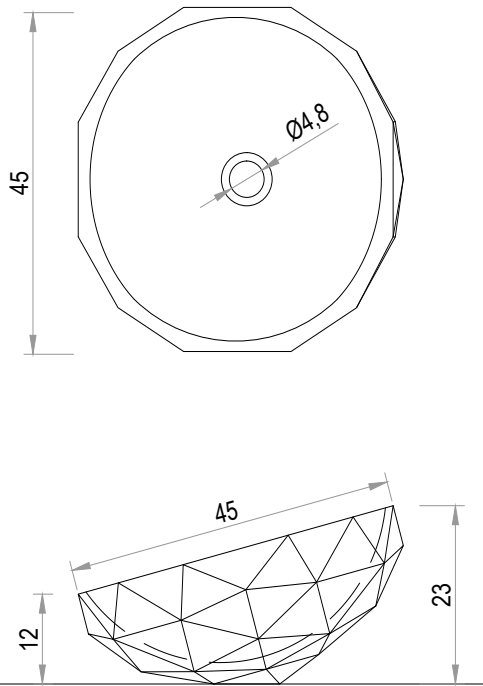

Diamond inclined medium