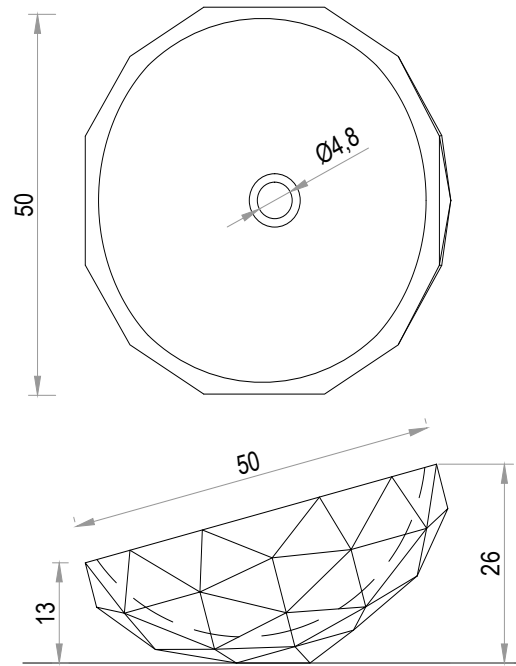

Diamond inclined large

Diamond medium