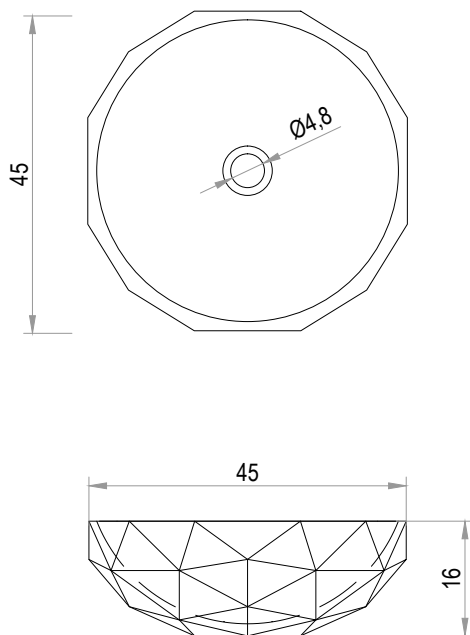

Diamond large