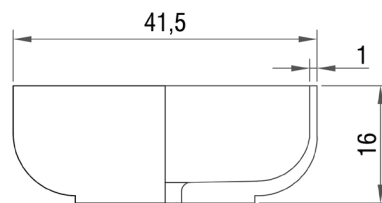

Bowl n.3 small