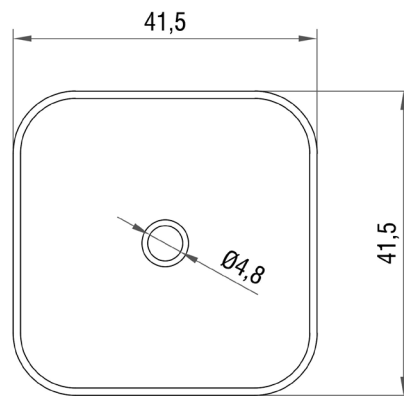

Bowl n.3 small