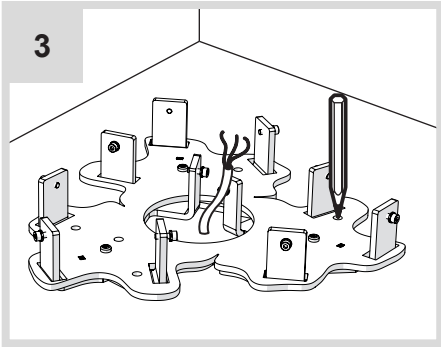

Artemide®

Logico garden 3x120

design
M. De Lucchi
D. Molteni

i

i

500 mm

H07RN-F
Ø 5 - 13,5

1

2

7

8

10

11

H 45

12

white/blanc/blanco  white/blanc/blanco
green/vert/verde  green/vert/verde
black/noir/negro  black/noir/negro