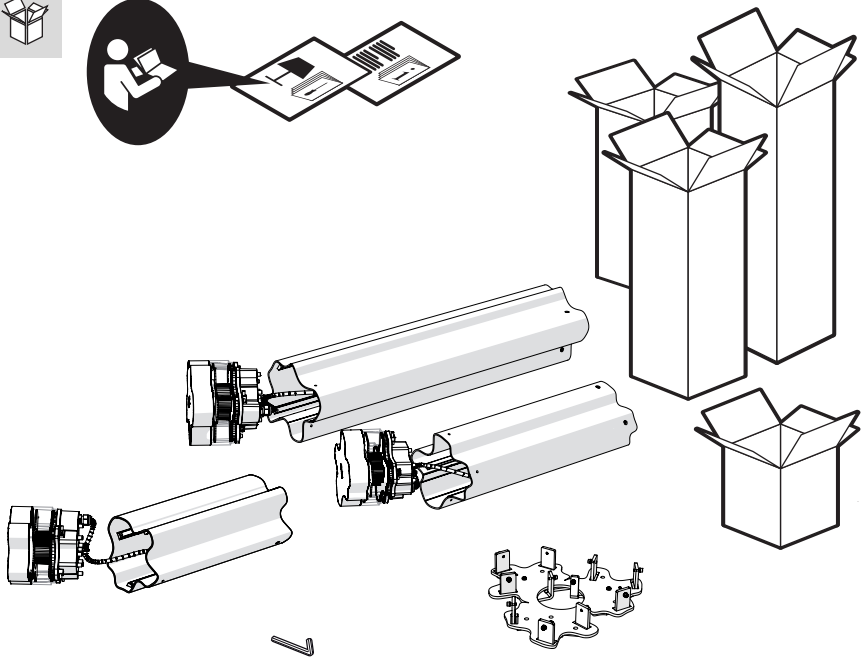

Artemide®

Logico garden 3x120

design
M. De Lucchi
D. Molteni

i

i

500 mm

H07RN-F
Ø 5 - 13,5

1