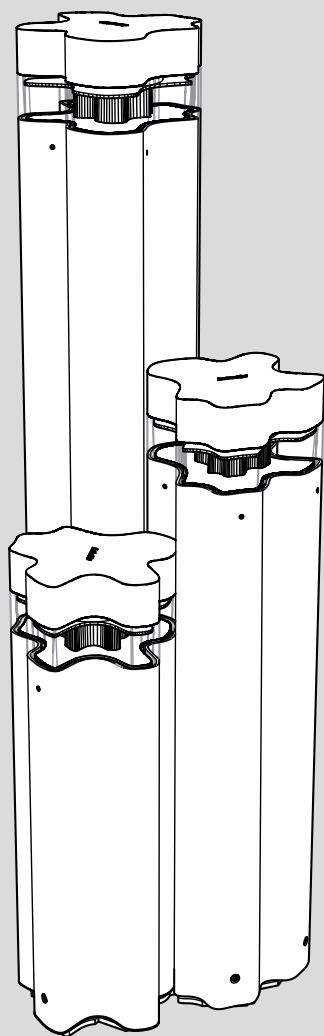

Artemide®

Logico garden 3x120

design
M. De Lucchi
D. Molteni

i

i

500 mm

H07RN-F
Ø 5 - 13,5

1

2

7

8

10

11

H 45

12

white/blanc/blanco  white/blanc/blanco
green/vert/verde  green/vert/verde
black/noir/negro  black/noir/negro