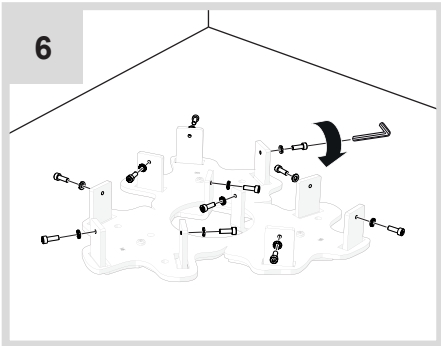

Artemide®

Logico garden 3x120

design
M. De Lucchi
D. Molteni

i

i

500 mm

H07RN-F
Ø 5 - 13,5

1

2

7

8

10

11

H 45

12

white/blanc/blanco  white/blanc/blanco
green/vert/verde  green/vert/verde
black/noir/negro  black/noir/negro