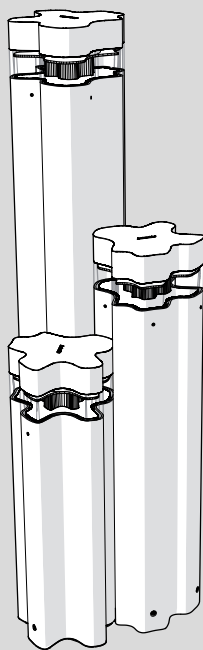

Artemide®

Logico garden 3x120

design
M. De Lucchi
D. Molteni

i

i

500 mm

H07RN-F
Ø 5 - 13,5

1

2

7

8

10

11

H 45

12

white/blanc/blanco  white/blanc/blanco
green/vert/verde  green/vert/verde
black/noir/negro  black/noir/negro