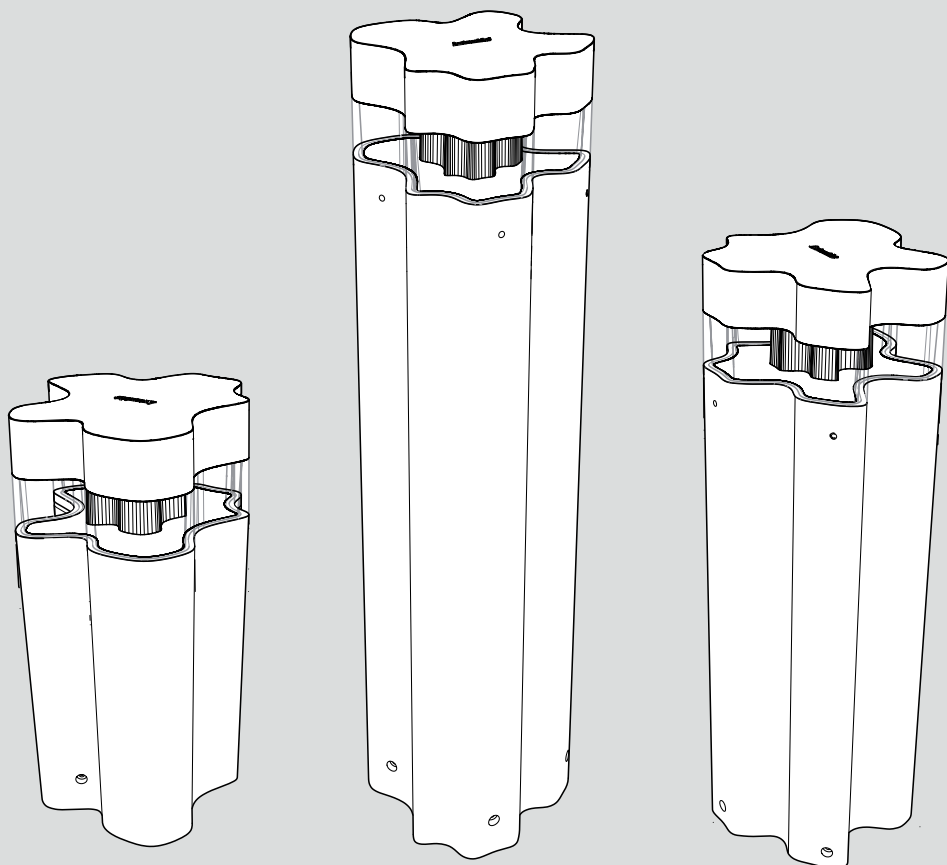

## Logico garden 45 / 60 / 90

design  
M. De Lucchi  
D. Molteni

i

**i**

**1**

**2**

3

4