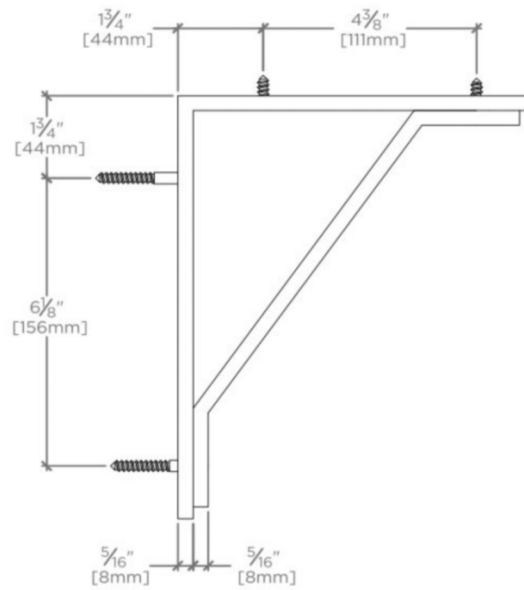

PERRY STREET

Perry Street 9" Bracket

PTBK09

TOP VIEW SCALE: 3"=1'-0"

ISO VIEW SCALE: 3"=1'-0"

FRONT VIEW SCALE: 3"=1'-0"

SIDE VIEW SCALE: 3"=1'-0"