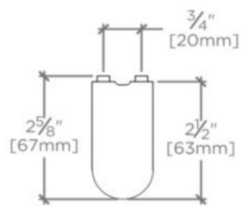

PULLMAN

Pullman 12" Knurled Appliance Pull

PUHW14

TOP VIEW SCALE: 3"=1'-0"

ISO VIEW SCALE: 3"=1'-0"

FRONT VIEW SCALE: 3"=1'-0"

SIDE VIEW SCALE: 3"=1'-0"