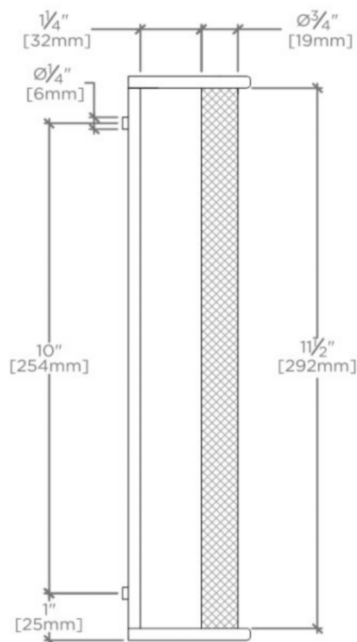

PULLMAN

Pullman 12" Knurled Appliance Pull

PUHW14

TOP VIEW SCALE: 3"=1'-0"

ISO VIEW SCALE: 3"=1'-0"

FRONT VIEW SCALE: 3"=1'-0"

SIDE VIEW SCALE: 3"=1'-0"